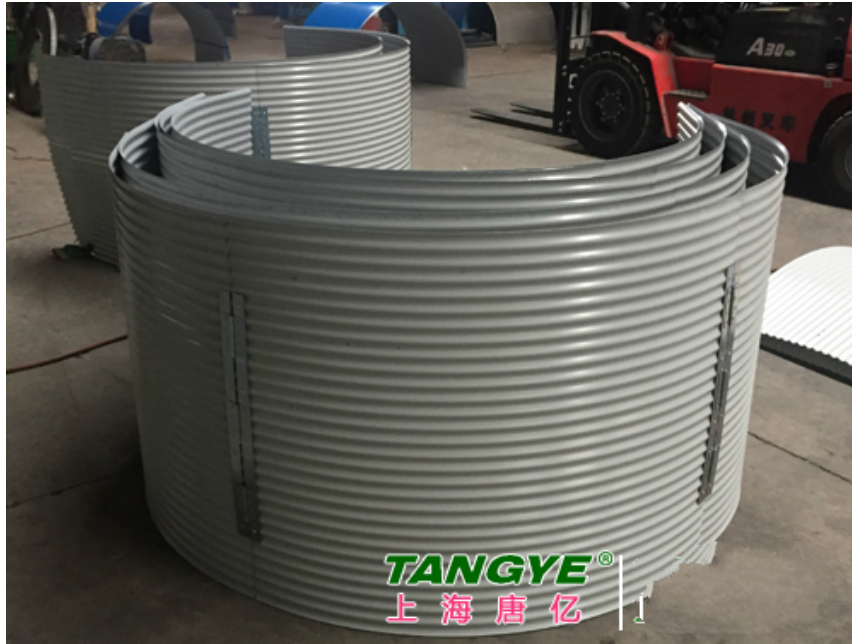

苏州玻璃钢防雨罩

生成日期: 2025-10-29

钢制或铁制防水罩前端分别设有聚氨酯发泡、不干性密封膏、密封橡胶条。在防雨(防尘)罩密封环节,增加了橡胶防雨(防尘)罩,并对密封结构形式进行了优化和改进,以进一步提高这一环节的防水性能,且延长其使用寿命。皮带张紧处的调整是皮带输送机防雨(防尘)罩跑偏调整的一个非常重要的环节。重锤张紧处上部的两个改向滚筒除应垂直于皮带长度方向以外还应垂直于重力垂线,即保证其轴中心线水平。使用螺旋张紧或液压油缸张紧时,张紧滚筒的两个轴承座应当同时平移,以保证滚筒轴线与皮带纵向方向垂直。具体的皮带跑偏的调整方法与滚筒处的调整类似。经过反复调整直到皮带调到较理想的位置。在调整驱动或改向滚筒前比较好准确安装其位置。皮带输送机防雨(防尘)罩的撒料是一个共性的问题,原因也是多方面的。但重点还是要加强日常的维护与保养。调心托辊组有多种类型如中间转轴式、四连杆式、立辊式等其原理是采用阻挡或托辊在水平面内方向转动阻挡或产生横向推力使皮带自动向心达到调整皮带跑偏的目的。一般在皮带机防雨(防尘)罩总长度较短时或皮带机防雨(防尘)罩双向运行时采用此方法比较合理,原因是较短皮带机防雨(防尘)罩更容易跑偏并且不容易调整。而长皮带机防雨。输送机防雨罩厂家选上海唐亿-坚固耐用-价格优惠。苏州玻璃钢防雨罩

上海唐亿物资有限公司是一家集设计、生产、销售为一体的综合性公司,生产的产品有输送机防雨罩、彩钢压型板、楼承板□C□型钢。本公司为环保设备定点生产厂家之一,现在主要设计生产输送机防雨罩、彩钢防雨罩,公司技术力量雄厚,拥有一大批高水平科研技术人员。生产的彩钢输送机防雨罩,适用于电厂、水泥厂、煤矿、化工等各大厂矿企业输送机的防雨、防尘、防风、防晒,使输送机在运行中更安全,增加了输送机和输送带的使用寿命,降低了维修成本,而且减少了被传送物料的损失,同时对净化环境起到了极大的作用。是原来塑钢输送机防雨罩的替代产品,受到广大客户的欢迎!苏州玻璃钢防雨罩上海唐亿防雨罩厂家可根据用户要求制作异型防雨罩。

长沙) 有限公司地址:长沙市芙蓉区芙蓉中路户外电话亭, 亚克力防雨亭, 有机琉璃电话罩, 考勤壁挂亭品牌[SIPPAGA]起订量: 10台|供货总量: 1000000台壁挂电话亭, 室外防风雨亭, 考勤设备防护罩[SIP-PB-01]公用电话亭, 设备自身为亚克力材质, 颜色可订制, 色彩感强, 设备大小可根..相关产品: 户外电话亭, 亚克力防雨亭, 有机琉璃电话罩, 考勤壁挂亭, 其他安防产品¥询价东莞市思璞通讯科技有限公司地址:东莞市长安镇涌头社区涌业西路4号充电桩防护罩, 电话室外防水罩, 抗噪防雨亭, 玻璃钢电话亭品牌[SIPPAGA]起订量: 10台|供货总量: 1000000台防腐蚀电话亭, 防火阻燃电话亭, 防冻电话亭。采用玻璃钢材质由模具成型, 外观美观, 适用性强, 同时兼顾抗噪音, 防爆, 防冻, 防..相关产品: 充电桩防护罩, 电话室外防水罩, 抗噪防雨亭, 玻璃钢电话亭, 安防配件, 其他安防配件¥询价东莞市思璞通讯科技有限公司地址:东莞市长安镇涌头社区涌业西路4号船舶电厂防水隔音罩壁挂式玻璃钢防风雨电话消音电话亭品牌: 昆仑|起订量: 1台|供货总量: 10000台亭子, 电话亭, 公话亭, 岗亭, 风雨亭, 抗风雨话站, 公用电话机亭, 抗噪音电话亭KNRF-13抗噪音电话亭为玻璃钢材质。