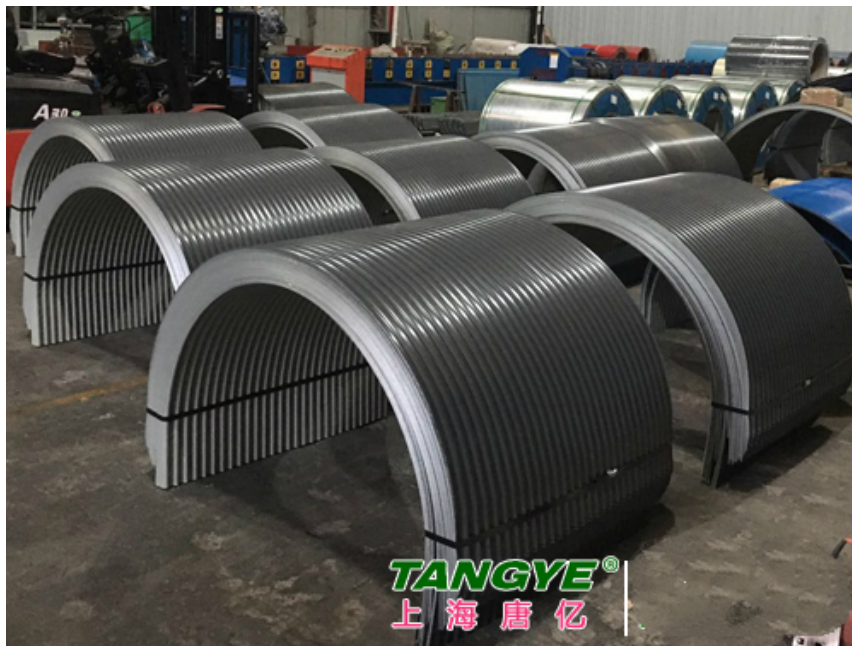

苏州玻璃钢防雨罩

生成日期: 2025-10-29

钢制或铁制防水罩前端分别设有聚氨酯发泡、不干性密封膏、密封橡胶条。在防雨(防尘)罩密封环节,增加了橡胶防雨(防尘)罩,并对密封结构形式进行了优化和改进,以进一步提高这一环节的防水性能,且延长其使用寿命。皮带张紧处的调整是皮带输送机防雨(防尘)罩跑偏调整的一个非常重要的环节。重锤张紧处上部的两个改向滚筒除应垂直于皮带长度方向以外还应垂直于重力垂线,即保证其轴中心线水平。使用螺旋张紧或液压油缸张紧时,张紧滚筒的两个轴承座应当同时平移,以保证滚筒轴线与皮带纵向方向垂直。具体的皮带跑偏的调整方法与滚筒处的调整类似。经过反复调整直到皮带调到较理想的位置。在调整驱动或改向滚筒前比较好准确安装其位置。皮带输送机防雨(防尘)罩的撒料是一个共性的问题,原因也是多方面的。但重点还是要加强日常的维护与保养。调心托辊组有多种类型如中间转轴式、四连杆式、立辊式等其原理是采用阻挡或托辊在水平面内方向转动阻挡或产生横向推力使皮带自动向心达到调整皮带跑偏的目的。一般在皮带机防雨(防尘)罩总长度较短时或皮带机防雨(防尘)罩双向运行时采用此方法比较合理,原因是较短皮带机防雨(防尘)罩更容易跑偏并且不容易调整。而长皮带机防雨。输送机防雨罩厂家选上海唐亿-坚固耐用-价格优惠。苏州玻璃钢防雨罩

上海唐亿物资有限公司是一家集设计、生产、销售为一体的综合性公司,生产的产品有输送机防雨罩、彩钢压型板、楼承板□C□型钢。本公司为环保设备定点生产厂家之一,现在主要设计生产输送机防雨罩、彩钢防雨罩,公司技术力量雄厚,拥有一大批高水平科研技术人员。生产的彩钢输送机防雨罩,适用于电厂、水泥厂、煤矿、化工等各大厂矿企业输送机的防雨、防尘、防风、防晒,使输送机在运行中更安全,增加了输送机和输送带的使用寿命,降低了维修成本,而且减少了被传送物料的损失,同时对净化环境起到了极大的作用。是原来塑钢输送机防雨罩的替代产品,受到广大客户的欢迎!苏州玻璃钢防雨罩上海唐亿防雨罩厂家可根据用户要求制作异型防雨罩。

长沙) 有限公司地址:长沙市芙蓉区芙蓉中路户外电话亭, 亚克力防雨亭, 有机琉璃电话罩, 考勤壁挂亭品牌[SIPPAGA]起订量: 10台|供货总量: 1000000台壁挂电话亭, 室外防风雨亭, 考勤设备防护罩[SIP-PB-01]公用电话亭, 设备自身为亚克力材质, 颜色可订制, 色彩感强, 设备大小可根..相关产品: 户外电话亭, 亚克力防雨亭, 有机琉璃电话罩, 考勤壁挂亭, 其他安防产品¥询价东莞市思璞通讯科技有限公司地址:东莞市长安镇涌头社区涌业西路4号充电桩防护罩, 电话室外防水罩, 抗噪防雨亭, 玻璃钢电话亭品牌[SIPPAGA]起订量: 10台|供货总量: 1000000台防腐蚀电话亭, 防火阻燃电话亭, 防冻电话亭。采用玻璃钢材质由模具成型, 外观美观, 适用性强, 同时兼顾抗噪音, 防爆, 防冻, 防..相关产品: 充电桩防护罩, 电话室外防水罩, 抗噪防雨亭, 玻璃钢电话亭, 安防配件, 其他安防配件¥询价东莞市思璞通讯科技有限公司地址:东莞市长安镇涌头社区涌业西路4号船舶电厂防水隔音罩壁挂式玻璃钢防风雨电话消音电话亭品牌: 昆仑|起订量: 1台|供货总量: 10000台亭子, 电话亭, 公话亭, 岗亭, 风雨亭, 抗风雨话站, 公用电话机亭, 抗噪音电话亭KNRF-13抗噪音电话亭为玻璃钢材质。